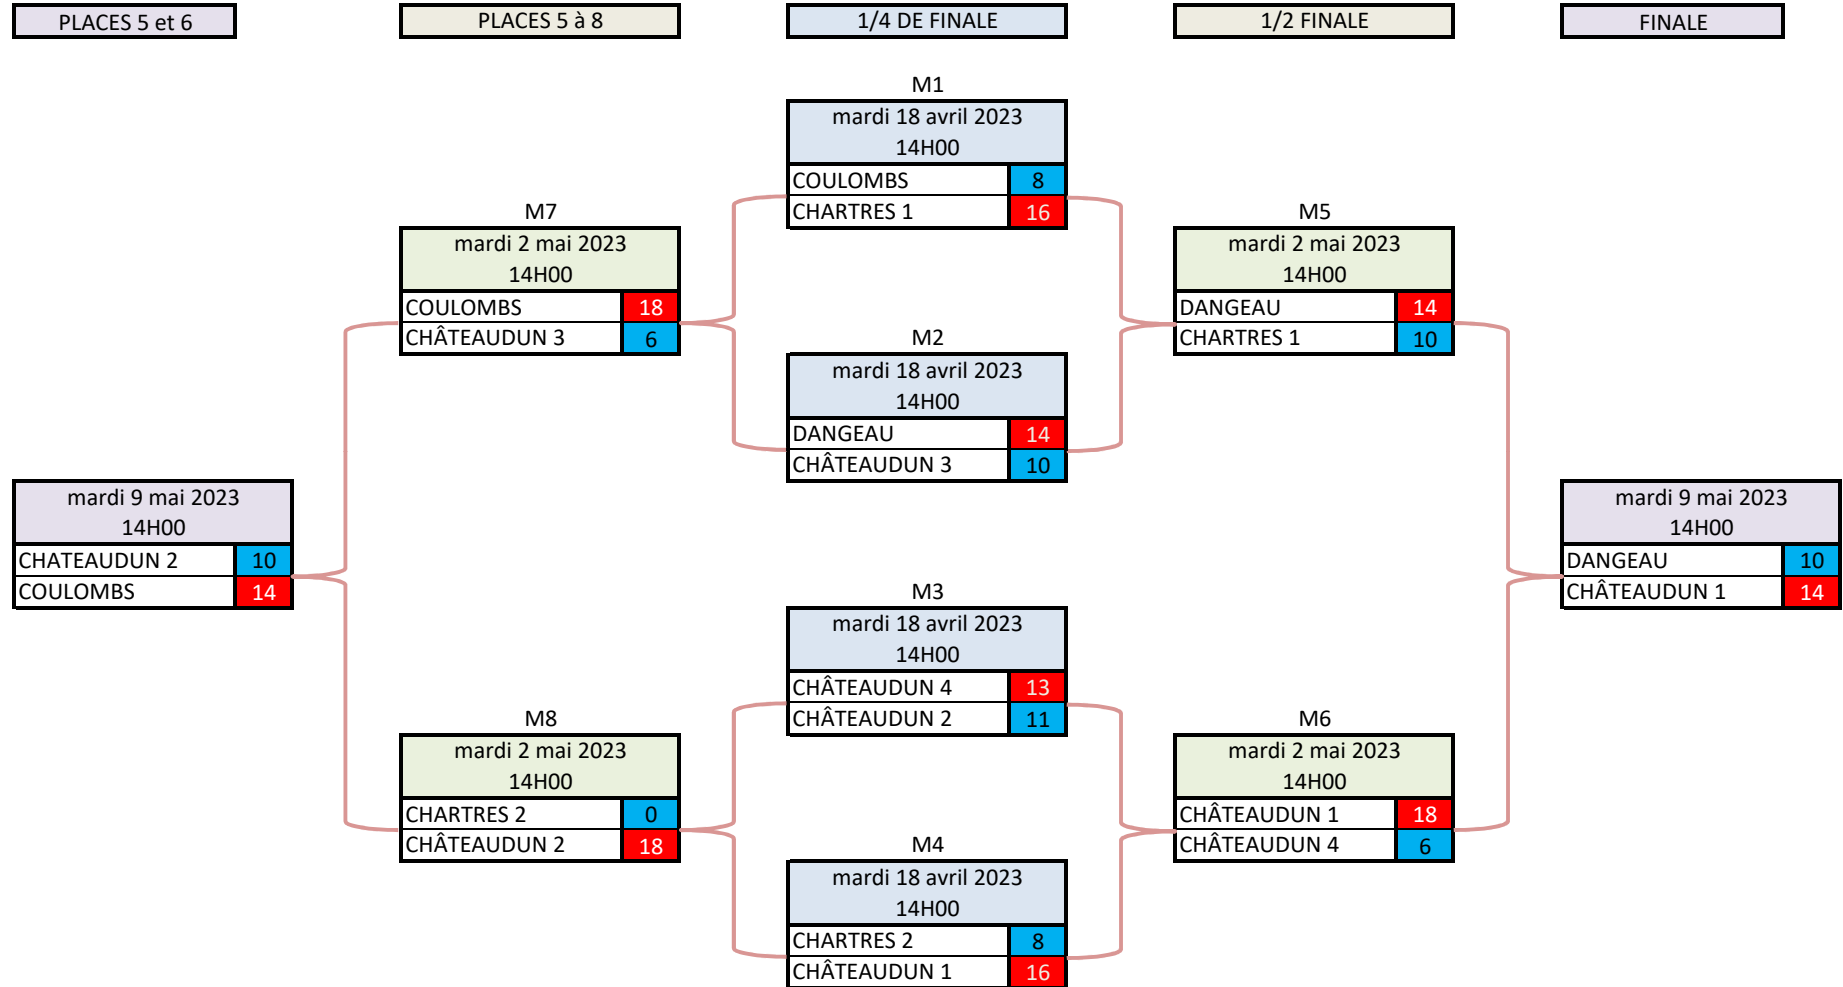

**CLASSEMENT FINAL
CHALLENGE BUFFA
SAISON 2022-23**

CLT		CLUBS
P R I N C I P A L E	1	CHÂTEAUDUN 1
	2	DANGEAU
	3	CHARTRES 1
	4	CHÂTEAUDUN 4
	5	COULOMBS
	6	CHÂTEAUDUN 2
	7	CHÂTEAUDUN 3
	8	CHARTRES 2
C O N S O L A N T E	1	NOGENT 3
	2	LUCE
	3	DREUX 1
	4	LA LOUPE
		NOGENT 1
		NOGENT 2
		ANGERVILLE
		DREUX 2

PHASES FINALES PRINCIPALE CHALLENGE BUFFA PLACE DE 1 A 8

PHASES FINALES CONSOLANTE CHALLENGE BUFFA PLACE DE 9 A 16